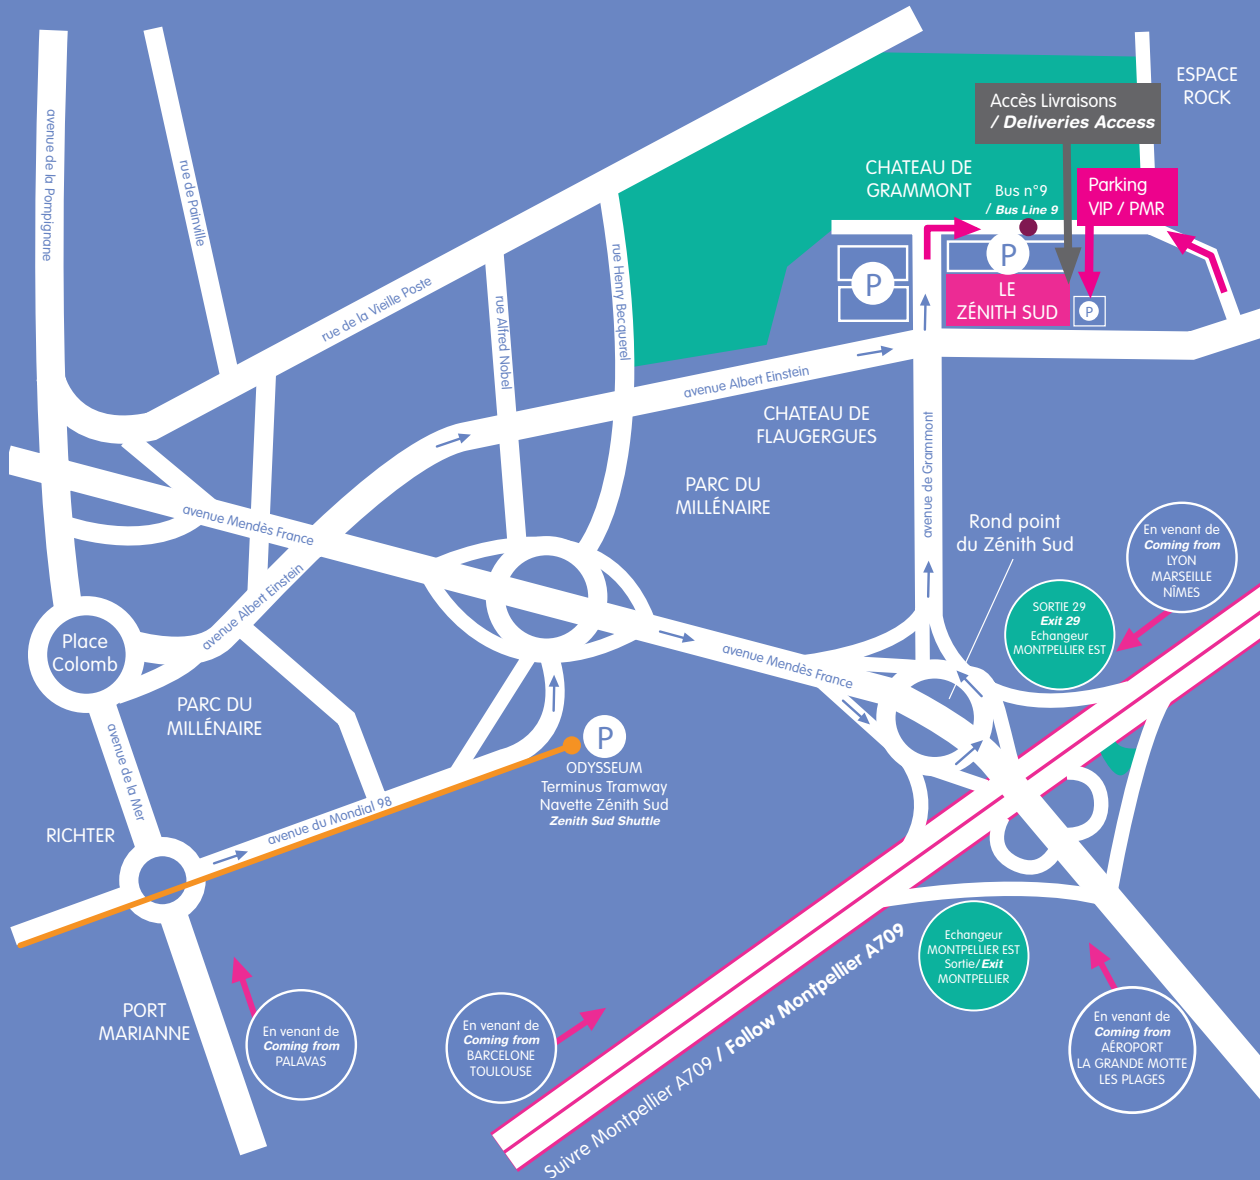

# LE ZENITH SUD

BY MONTPELLIER EVENTS

## PLAN D'ACCÈS / ACCESS

Flashcode Accès Parking  
**Flashcode Parking Access**

LE ZENITH SUD   
BY MONTPELLIER EVENTS

Parc de Grammont  
2733 Avenue Albert Einstein  
34000 Montpellier  
T: +33 (0)4 67 64 68 83  
GPS: lat 43.613794 - long 3.930007  
[www.montpellier-events.com](http://www.montpellier-events.com)