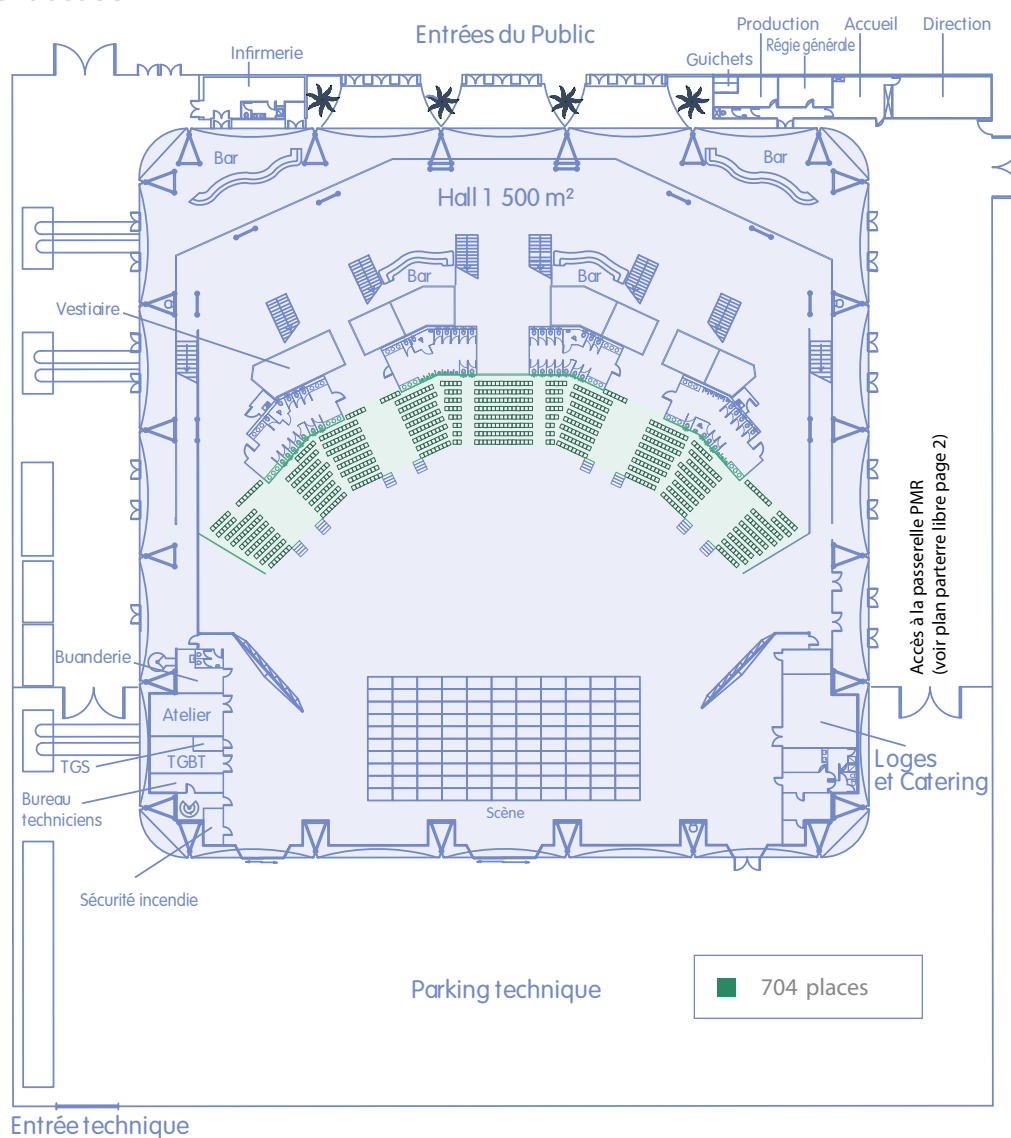

# Configurations Congrès, Convention, Gala

Hall, rez-de-chaussée  
& parterre libre

## Hall, rez-de-chaussée

Parterre libre

■	1 050 places
■+	1 614 places
■+■+	3 078 places

## Salle toutes places assises

- = 1 614 places
- +  = 2 256 places
- +  +  = 2 820 places
- +  +  +  = 4 284 places

Places PMR

### Convention & Dîner de gala

60 tables  
600 personnes

1 050 places  
+ 1 614 places  
+ 3 078 places

 Places PMR