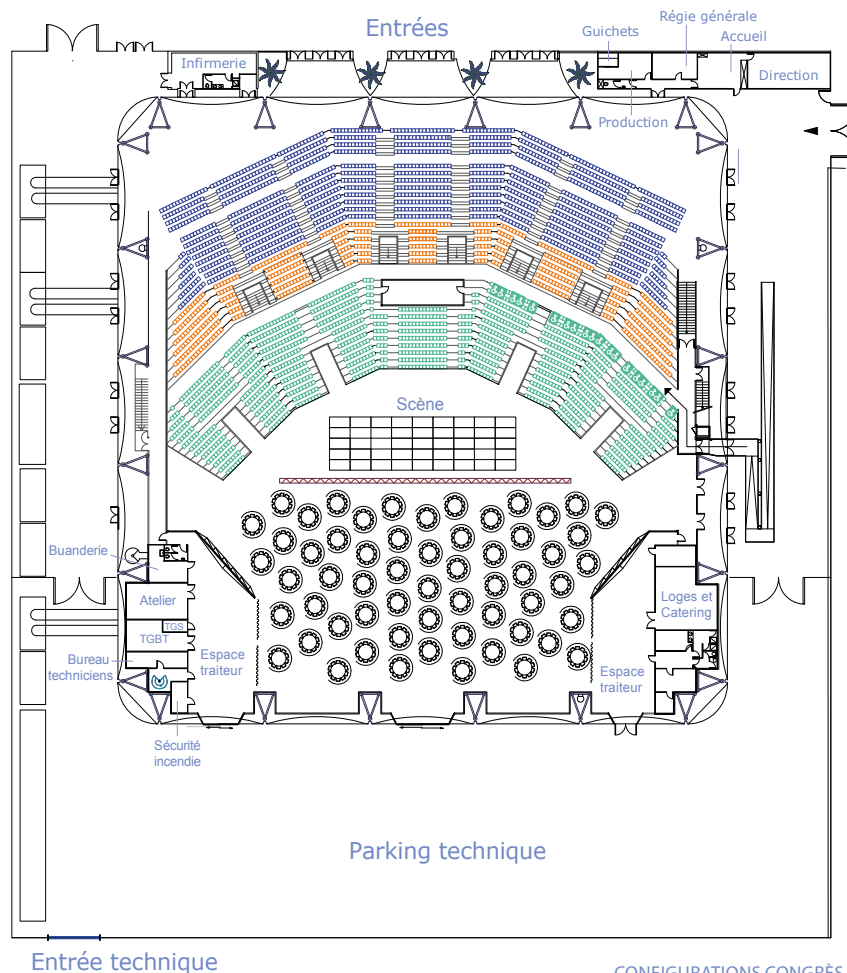

## Hall, rez-de-chaussée

Parterre libre

■	1 050 places
■+	1 614 places
■+■+	3 078 places

## Salle toutes places assises

- = 1 614 places
- +  = 2 256 places
- +  +  = 2 820 places
- +  +  +  = 4 284 places

Places PMR

### Dîner de gala

100 tables  
1 000 personnes

### Convention & Dîner de gala

60 tables  
600 personnes

1 050 places  
+ 1 614 places  
+ 3 078 places

 Places PMR