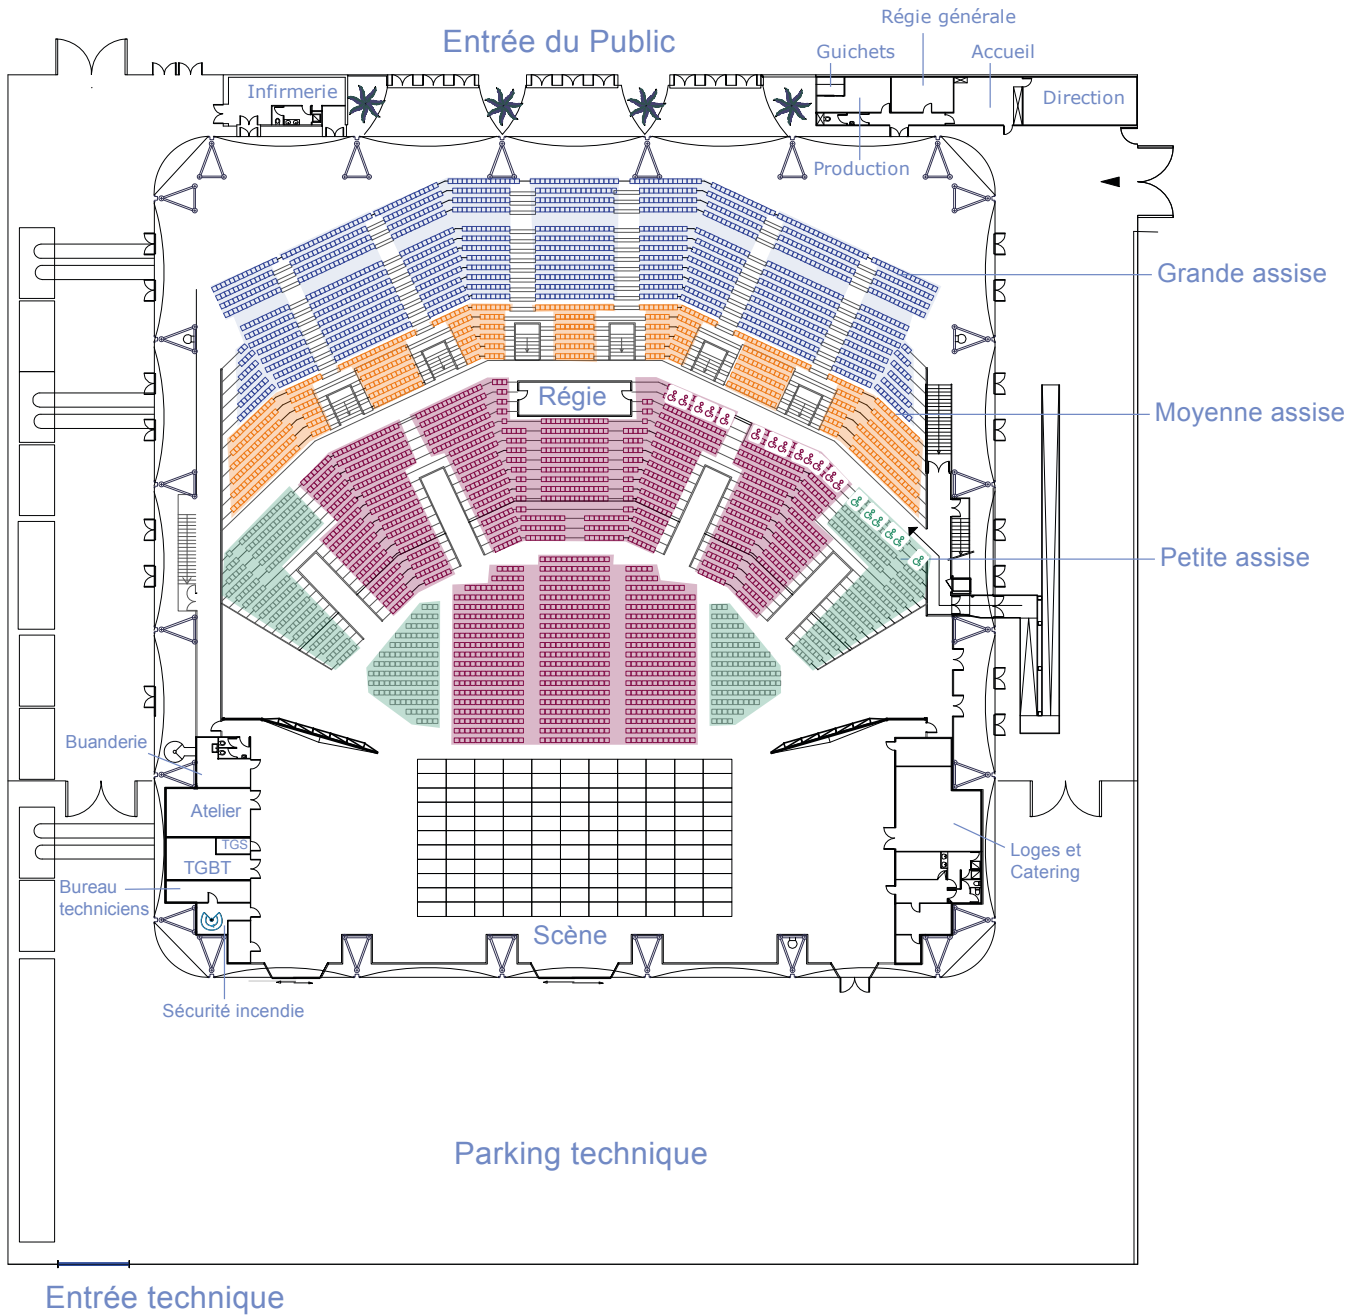

# Configurations Congrès, Convention, Gala

Hall, rez-de-chaussée  
& parterre libre

## Hall, rez-de-chaussée

Parterre libre

■	1 050 places
■+	1 614 places
■+■+	3 078 places

## Salle toutes places assises

- = 1 614 places
- +  = 2 256 places
- +  +  = 2 820 places
- +  +  +  = 4 284 places

Places PMR

### Convention & Dîner de gala

60 tables  
600 personnes

1 050 places  
+ 1 614 places  
+ 3 078 places

 Places PMR