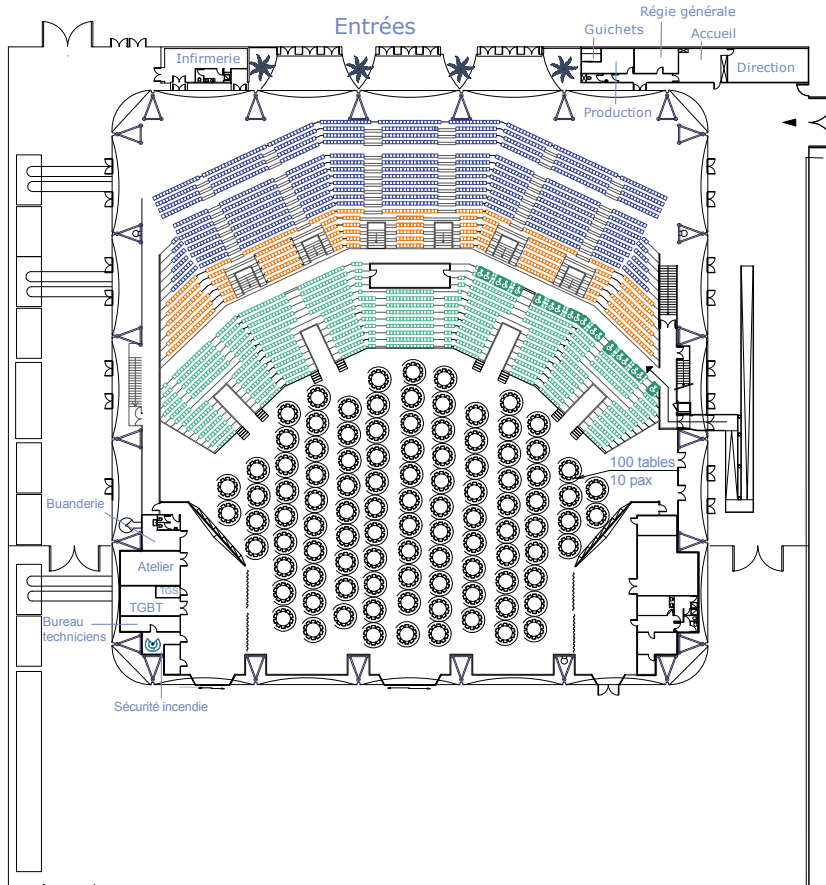

## Hall, rez-de-chaussée

Parterre libre

■	1 050 places
■+	1 614 places
■+■+	3 078 places

## Salle toutes places assises

- = 1 614 places
- +  = 2 256 places
- +  +  = 2 820 places
- +  +  +  = 4 284 places

Places PMR

# CONFIGURATIONS CONGRÈS, CONVENTION, GALA

### Convention & Dîner de gala

60 tables  
600 personnes

1 050 places  
+ 1 614 places  
+ 3 078 places

 Places PMR