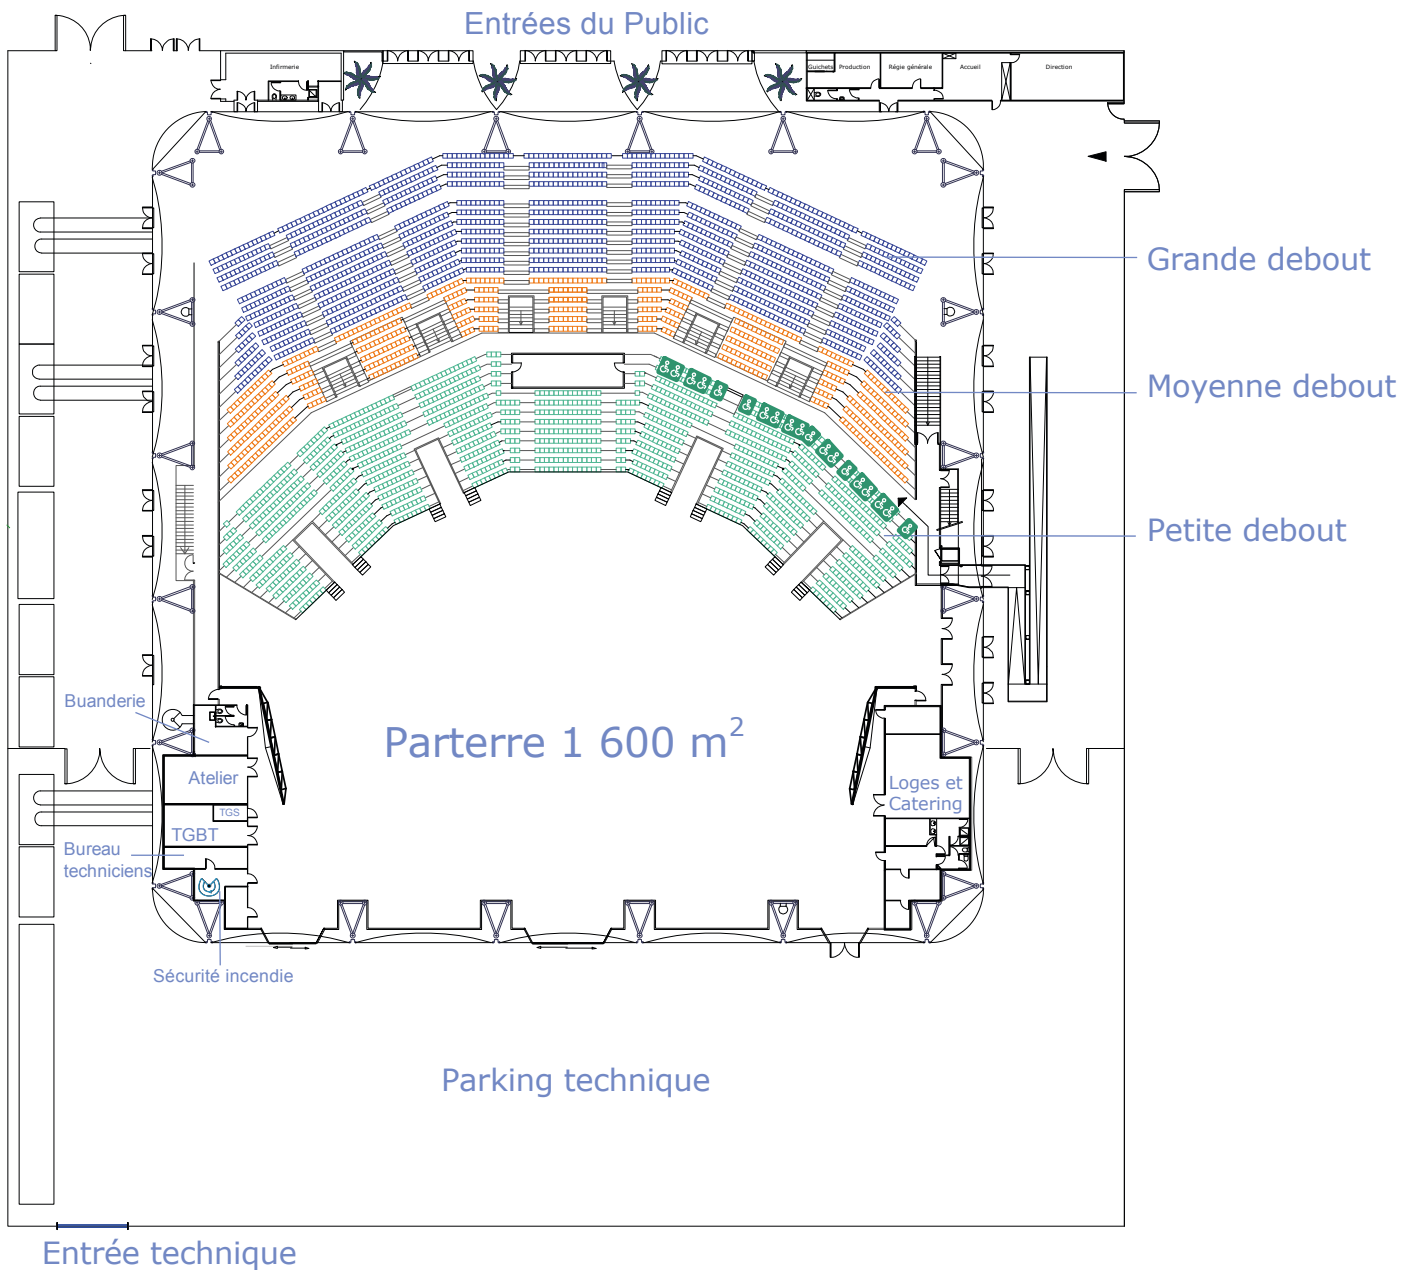

# Configurations Congrès, Convention, Gala

Hall, rez-de-chaussée  
& parterre libre

## Hall, rez-de-chaussée

Parterre libre

■	1 050 places
■+	1 614 places
■+■+	3 078 places

## Salle toutes places assises

- = 1 614 places
- +  = 2 256 places
- +  +  = 2 820 places
- +  +  +  = 4 284 places

Places PMR

### Convention & Dîner de gala

60 tables  
600 personnes

1 050 places  
+ 1 614 places  
+ 3 078 places

 Places PMR