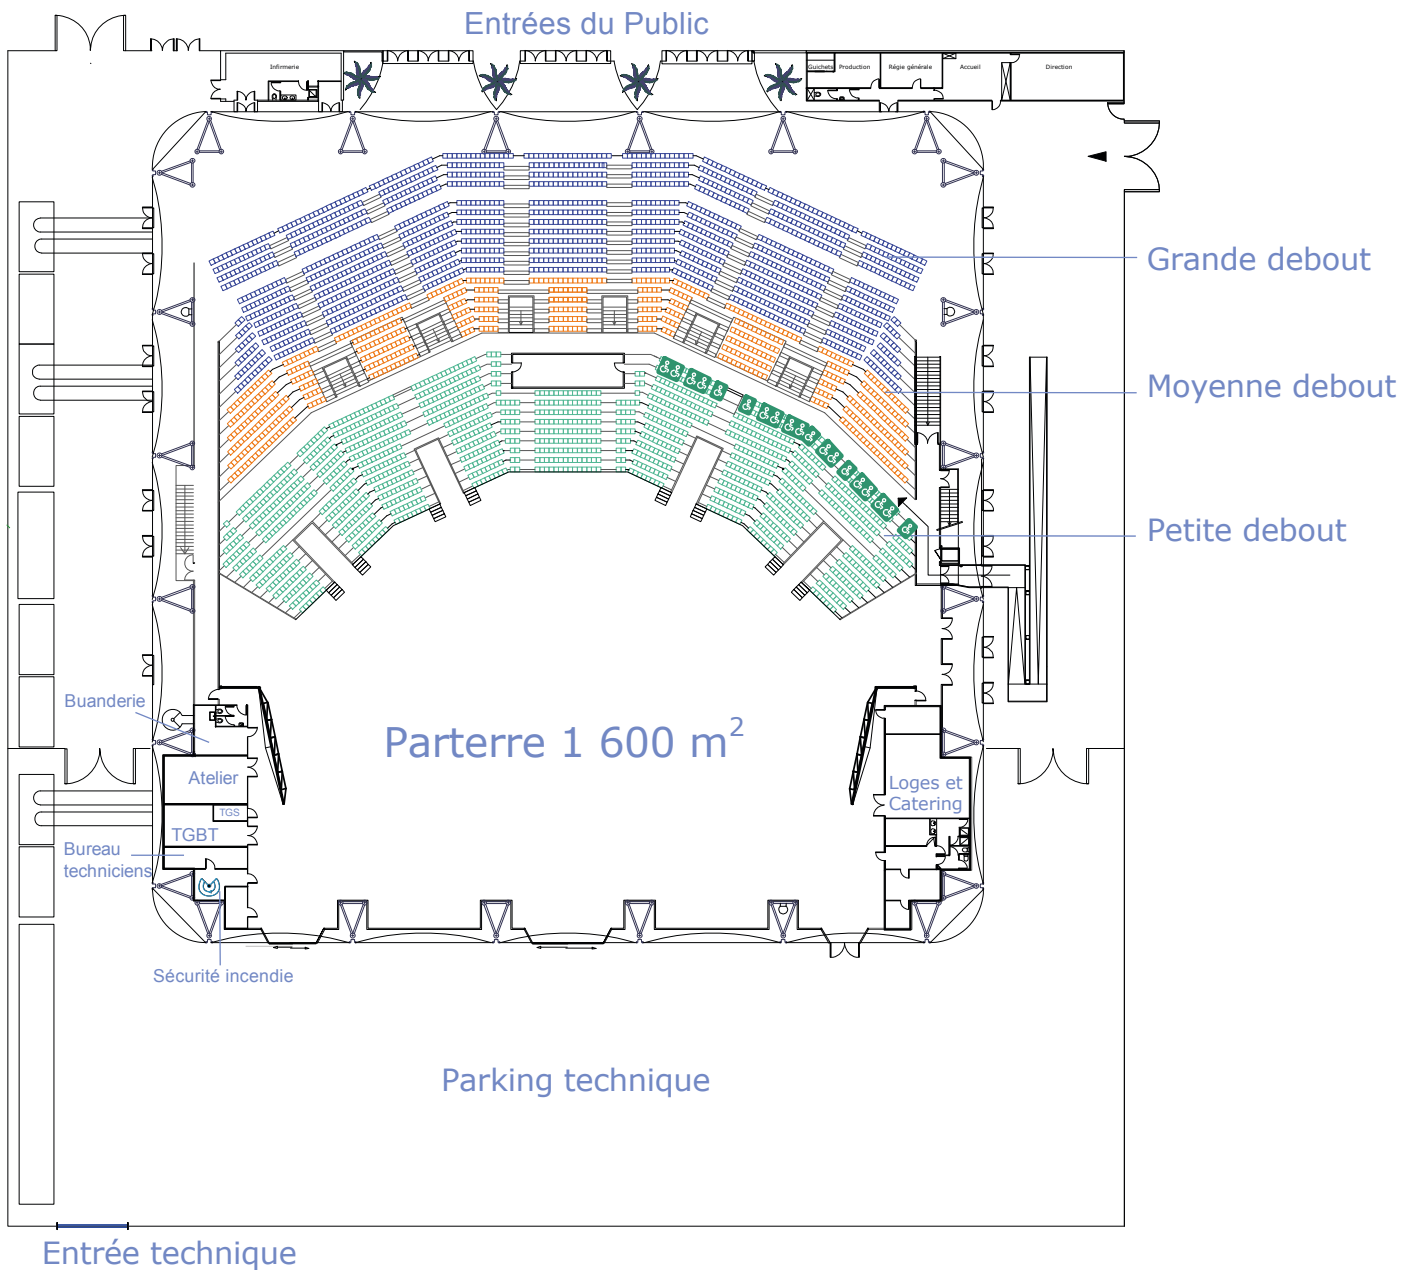

Configurations Congrès, Convention, Gala

Hall, rez-de-chaussée
& parterre libre

Hall, rez-de-chaussée

Parterre libre

■	1 050 places
■+	1 614 places
■+■+	3 078 places

CONFIGURATIONS CONGRÈS, CONVENTION, GALA

Salle toutes places assises

■	= 1 614 places
■ + ■	= 2 256 places
■ + ■ + ■	= 2 820 places
■ + ■ + ■ + ■	= 4 284 places
	Places PMR

CONFIGURATIONS CONGRÈS, CONVENTION, GALA

Dîner de gala - Convention & Dîner de gala

Dîner de gala

100 tables
1 000 personnes

Convention & Dîner de gala

60 tables
600 personnes

1 050 places
+ 1 614 places
+ 3 078 places

 Places PMR