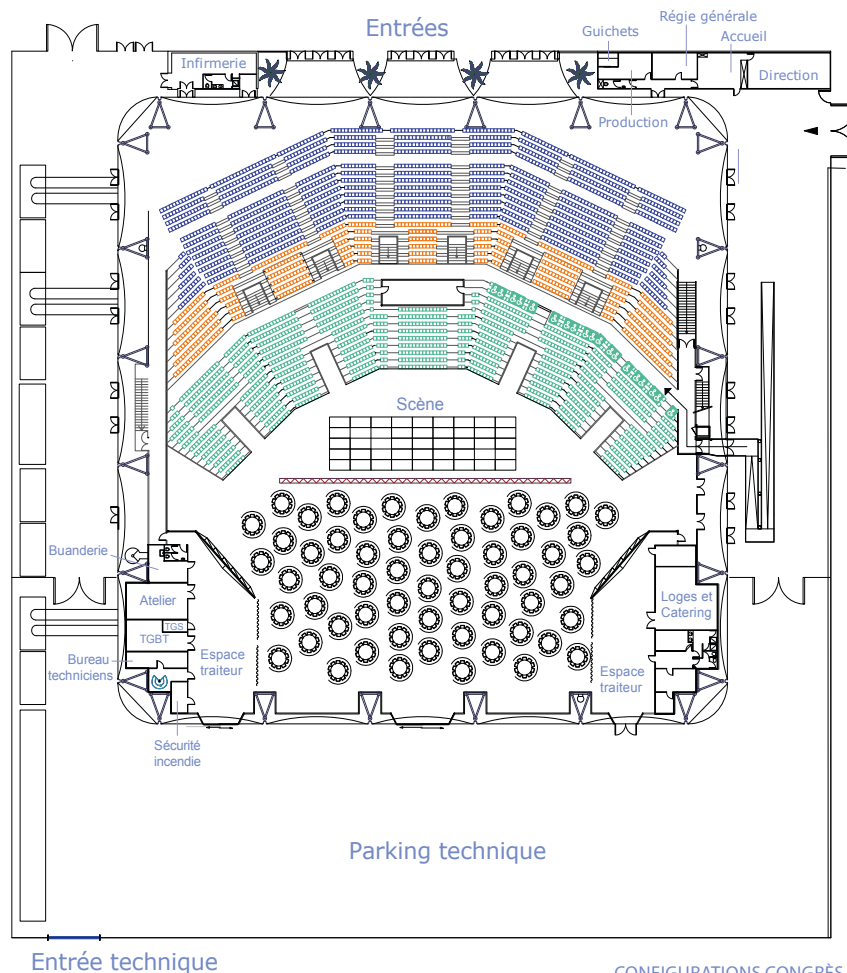

Configurations Congrès, Convention, Gala

Hall, rez-de-chaussée
& parterre libre

Hall, rez-de-chaussée

Parterre libre

■	1 050 places
■+	1 614 places
■+■+	3 078 places

CONFIGURATIONS CONGRÈS, CONVENTION, GALA

Salle toutes places assises

■	= 1 614 places
■ + ■	= 2 256 places
■ + ■ + ■	= 2 820 places
■ + ■ + ■ + ■	= 4 284 places
	Places PMR

CONFIGURATIONS CONGRÈS, CONVENTION, GALA

Dîner de gala - Convention & Dîner de gala

Dîner de gala

100 tables
1 000 personnes

Convention & Dîner de gala

60 tables
600 personnes

1 050 places
+ 1 614 places
+ 3 078 places

 Places PMR