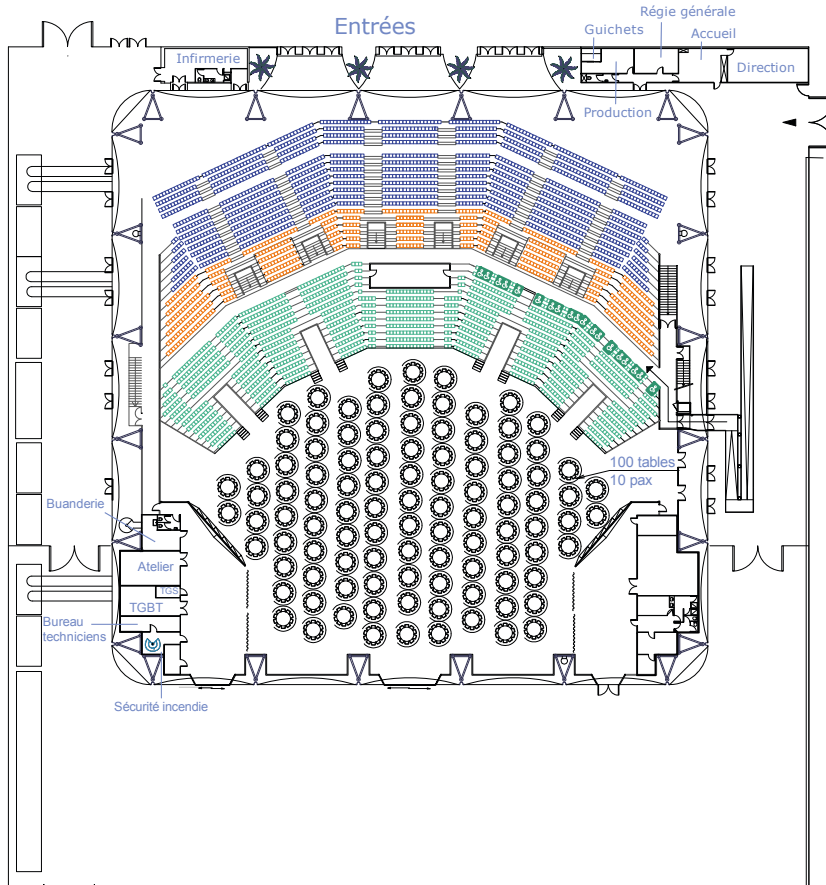

Configurations Congrès, Convention, Gala

Hall, rez-de-chaussée
& parterre libre

Hall, rez-de-chaussée

Parterre libre

■	1 050 places
■+	1 614 places
■+■+	3 078 places

CONFIGURATIONS CONGRÈS, CONVENTION, GALA

Salle toutes places assises

■	= 1 614 places
■ + ■	= 2 256 places
■ + ■ + ■	= 2 820 places
■ + ■ + ■ + ■	= 4 284 places
	Places PMR

CONFIGURATIONS CONGRÈS, CONVENTION, GALA

Dîner de gala - Convention & Dîner de gala

Dîner de gala

100 tables
1 000 personnes

Convention & Dîner de gala

60 tables
600 personnes

1 050 places
+ 1 614 places
+ 3 078 places

 Places PMR