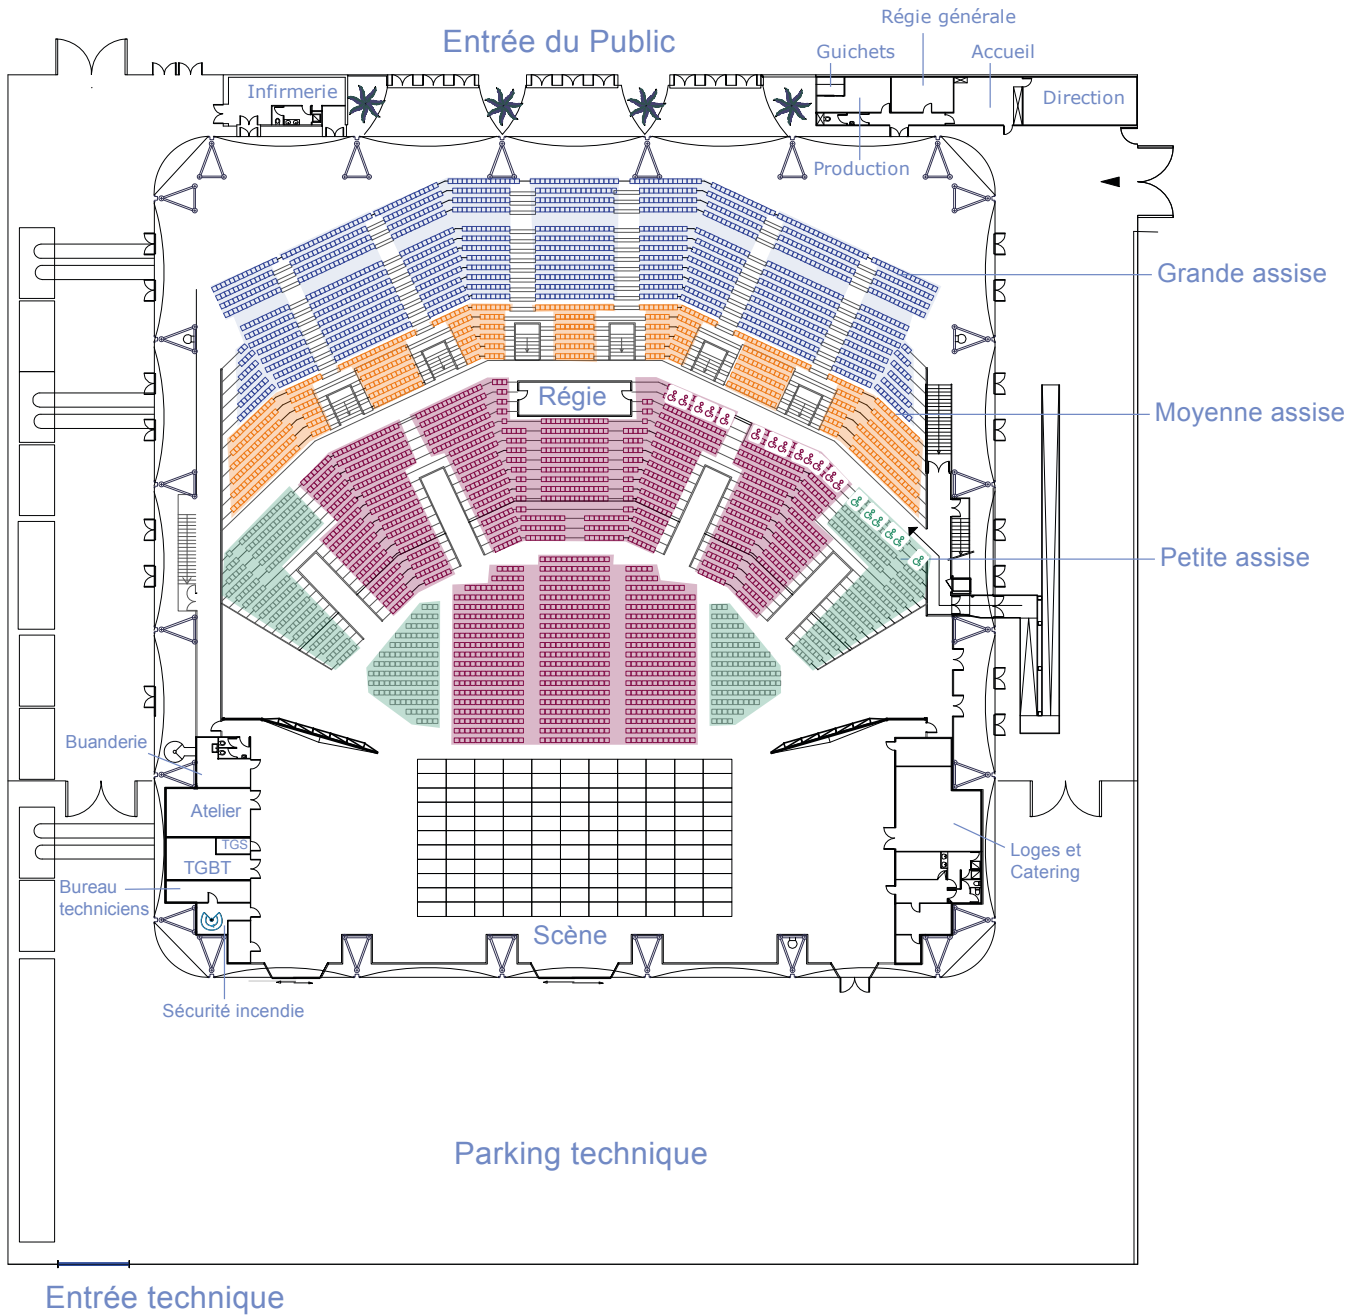

Configurations Congrès, Convention, Gala

Hall, rez-de-chaussée
& parterre libre

Hall, rez-de-chaussée

Parterre libre

■	1 050 places
■+	1 614 places
■+■+	3 078 places

CONFIGURATIONS CONGRÈS, CONVENTION, GALA

Salle toutes places assises

■	= 1 614 places
■ + ■	= 2 256 places
■ + ■ + ■	= 2 820 places
■ + ■ + ■ + ■	= 4 284 places
	Places PMR

CONFIGURATIONS CONGRÈS, CONVENTION, GALA

Dîner de gala - Convention & Dîner de gala

Dîner de gala

100 tables
1 000 personnes

Convention & Dîner de gala

60 tables
600 personnes

1 050 places
+ 1 614 places
+ 3 078 places

 Places PMR