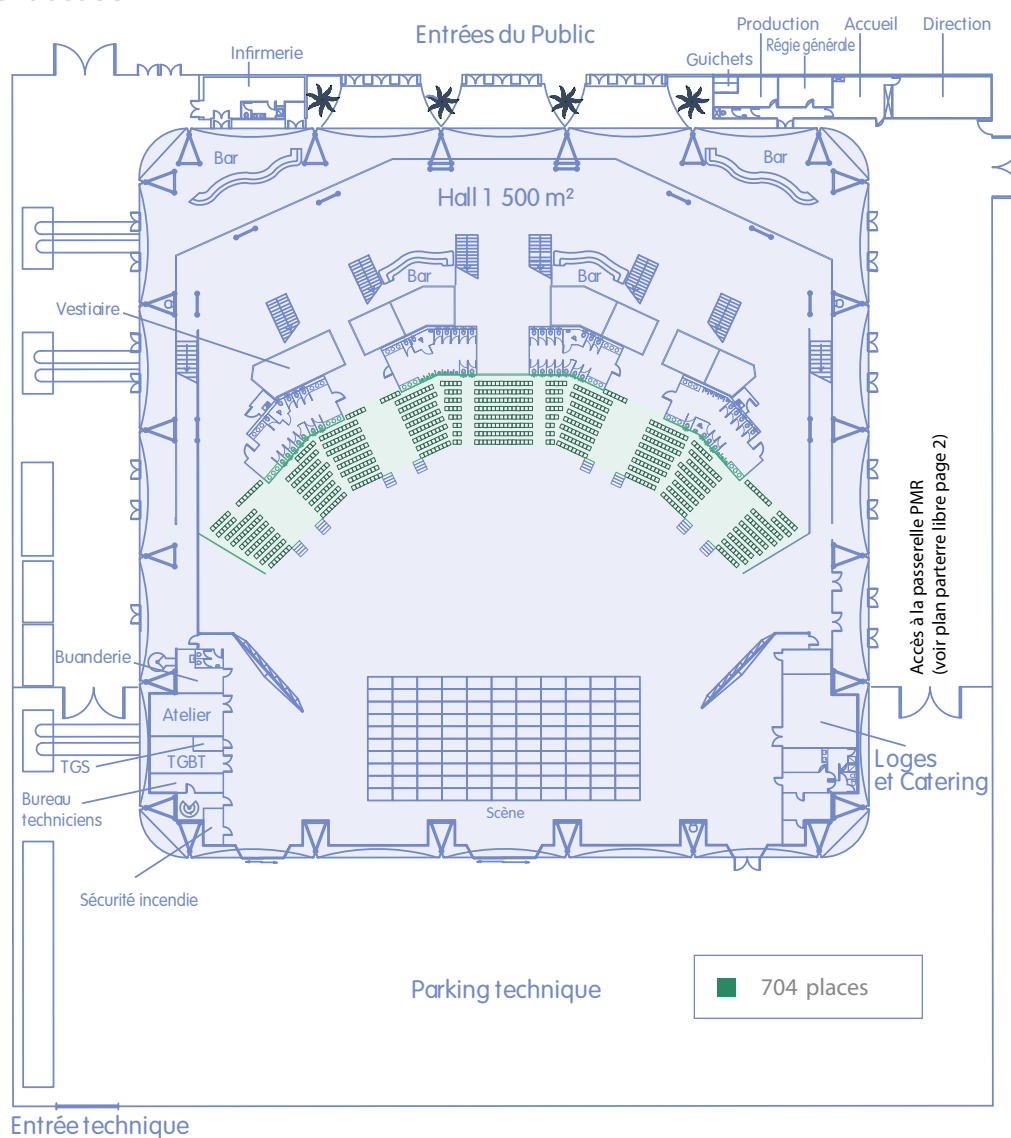

Configurations Congrès, Convention, Gala

Hall, rez-de-chaussée
& parterre libre

Hall, rez-de-chaussée

Parterre libre

■	1 050 places
■+	1 614 places
■+■+	3 078 places

CONFIGURATIONS CONGRÈS, CONVENTION, GALA

Salle toutes places assises

■	= 1 614 places
■ + ■	= 2 256 places
■ + ■ + ■	= 2 820 places
■ + ■ + ■ + ■	= 4 284 places
	Places PMR

CONFIGURATIONS CONGRÈS, CONVENTION, GALA

Dîner de gala - Convention & Dîner de gala

Dîner de gala

100 tables
1 000 personnes

Convention & Dîner de gala

60 tables
600 personnes

1 050 places
+ 1 614 places
+ 3 078 places

 Places PMR